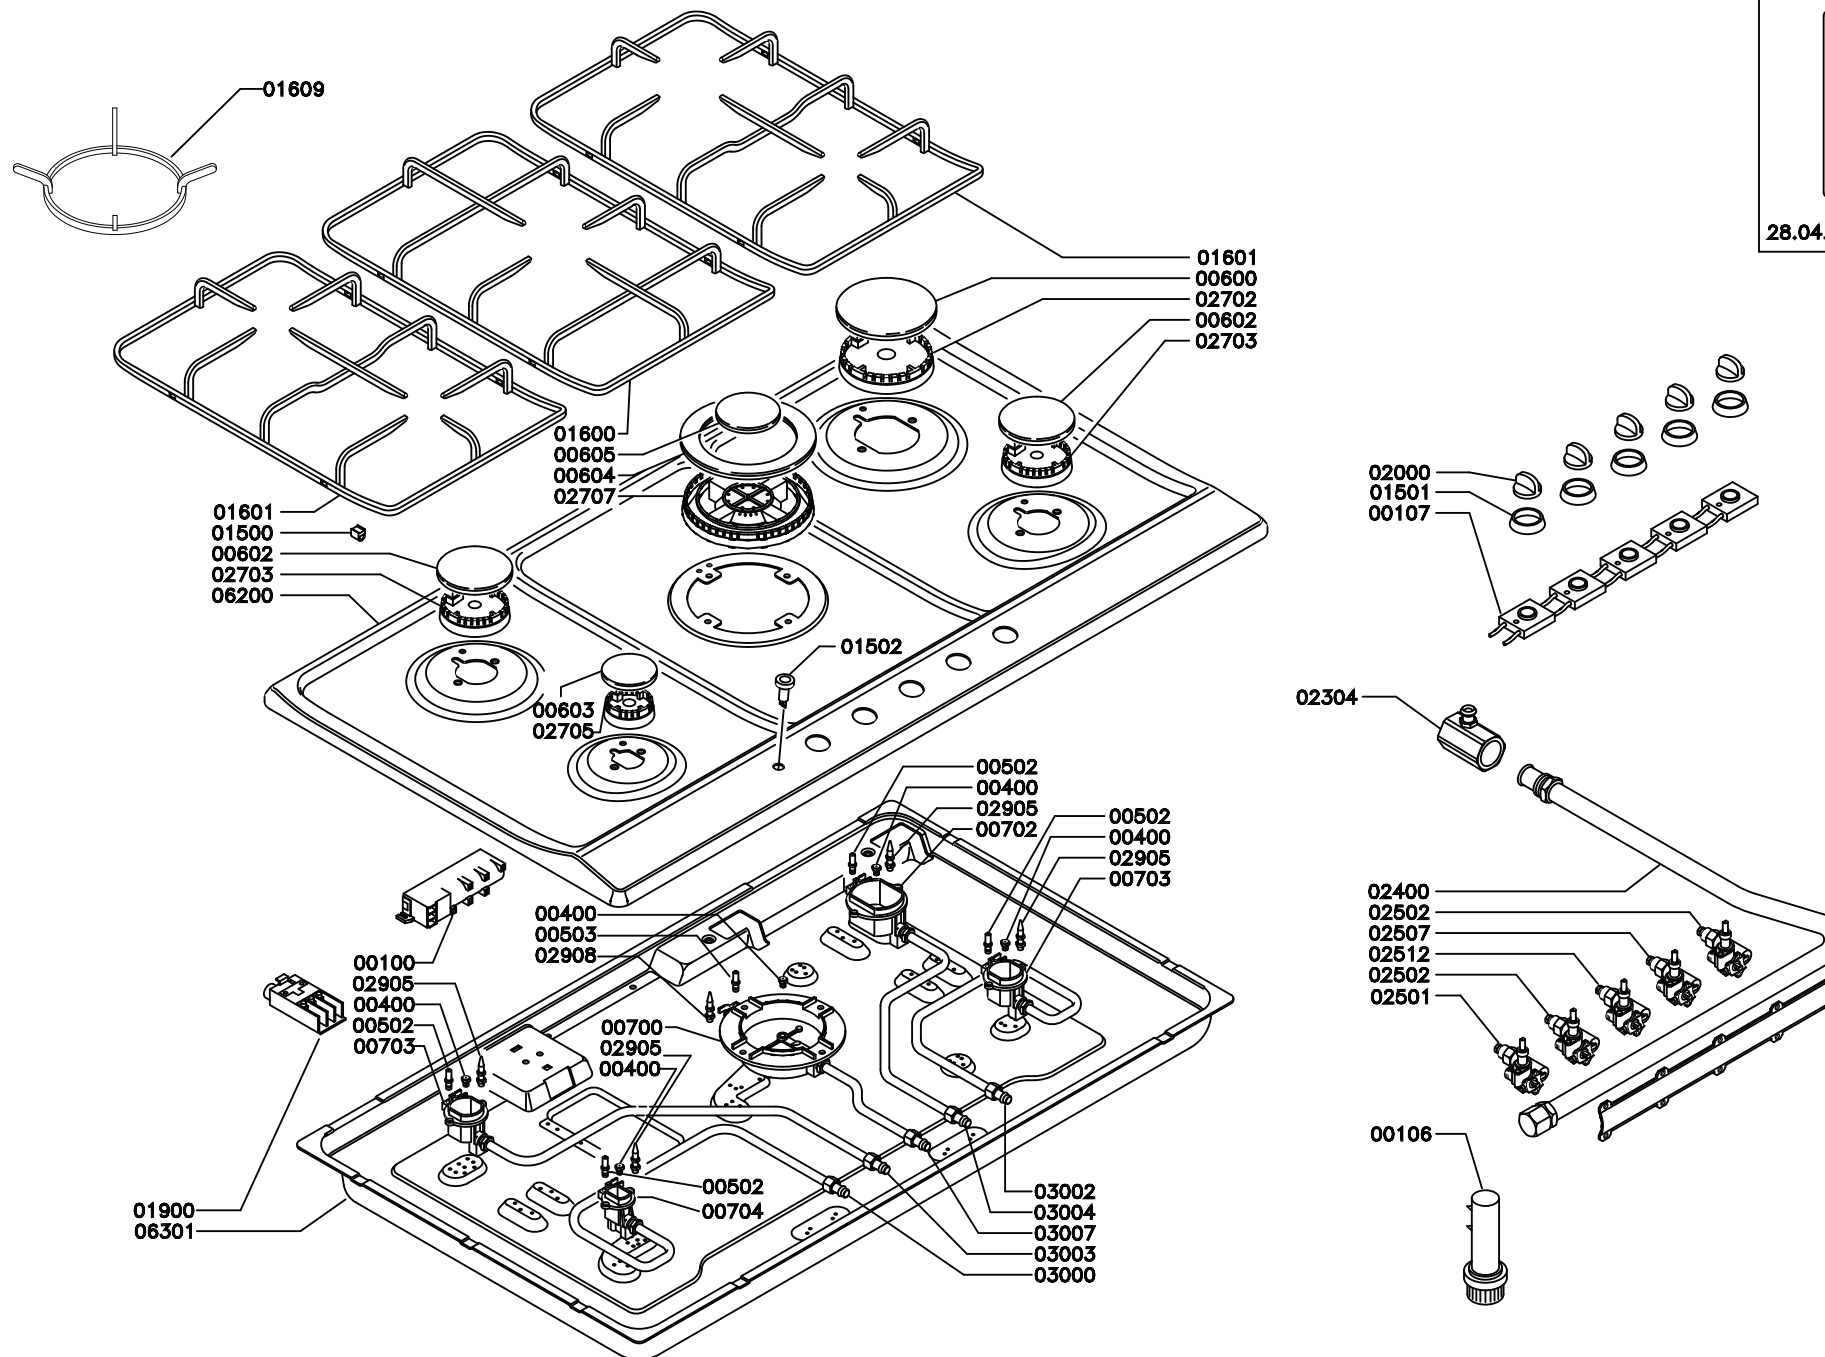

28.04.05

ESP0352

PEZZI DI RICAMBIO  
PIECES DE RECHANGE  
SPARE PARTS

PIANI DI COTTURA  
TABLES DE CUISSON  
HOT PLATES

PIANO DI LAVORO 5 BRUCIATORI  
TABLE DE TRAVAIL 5 BRULEURS  
HOT PLATE 5 BURNERS

EMESSO: MANUEL  
APPROV.:D.BRESSAN  
REV.N.: 1  
DATA:04/08/06